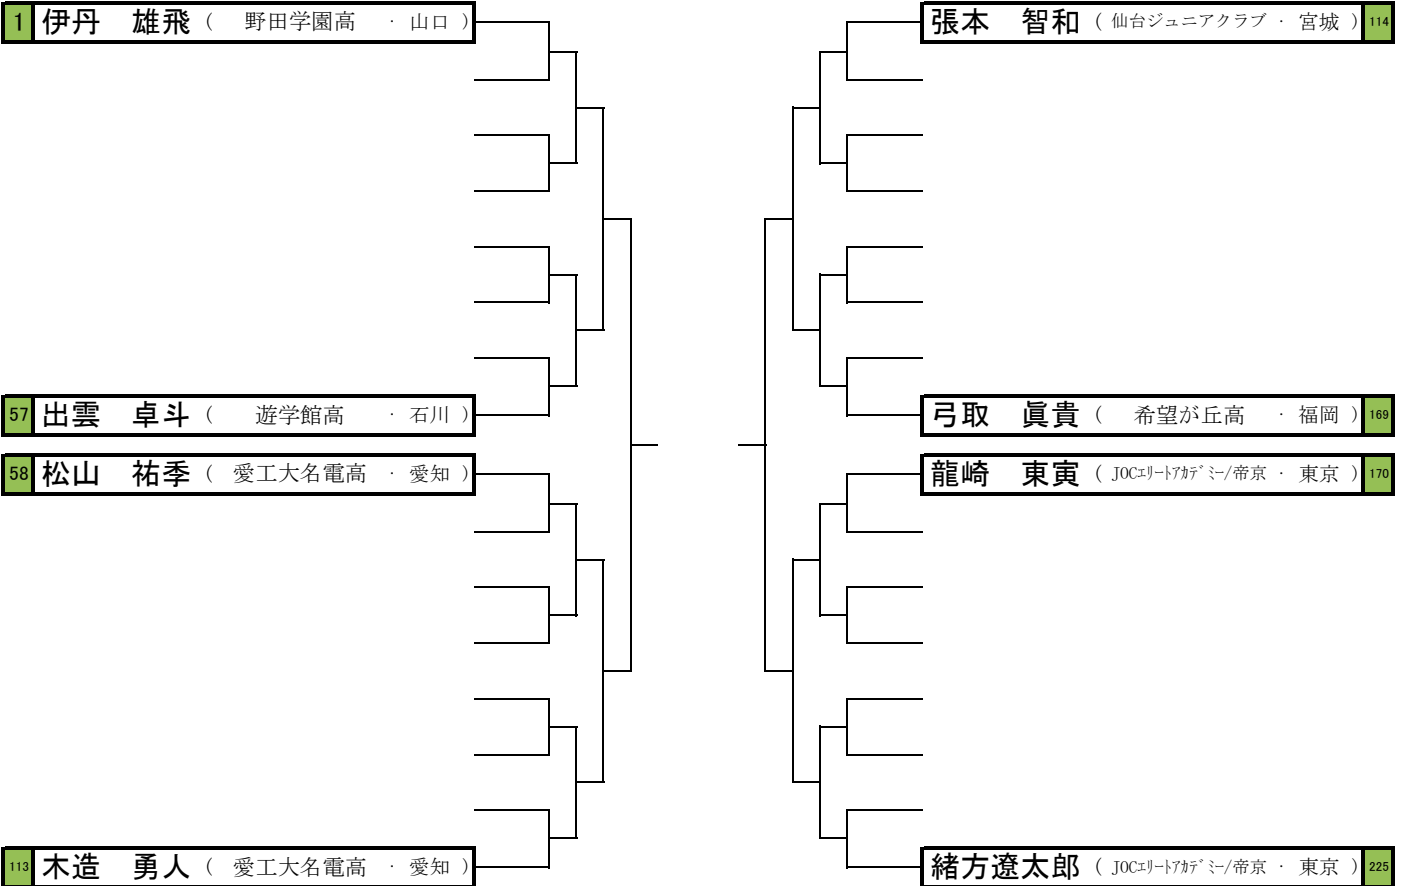

男子シングルス スーパーシード

平成28年1月11日(月)~17日(日)、於:東京体育館

女子シングルス スーパーシード

平成28年1月11日(月)~17日(日)、於:東京体育館

男子ダブルス スーパーシード

平成28年1月11日(月)~17日(日)、於:東京体育館

女子ダブルス スーパーシード

平成28年1月11日(月)~17日(日)、於:東京体育館

混合ダブルス シード

平成28年1月11日(月)~17日(日)、於:東京体育館

ジュニア男子シングルス スーパーシード

平成28年1月11日(月)~17日(日)、於:東京体育館

ジュニア女子シングルス スーパーシード

平成28年1月11日(月)~17日(日)、於:東京体育館