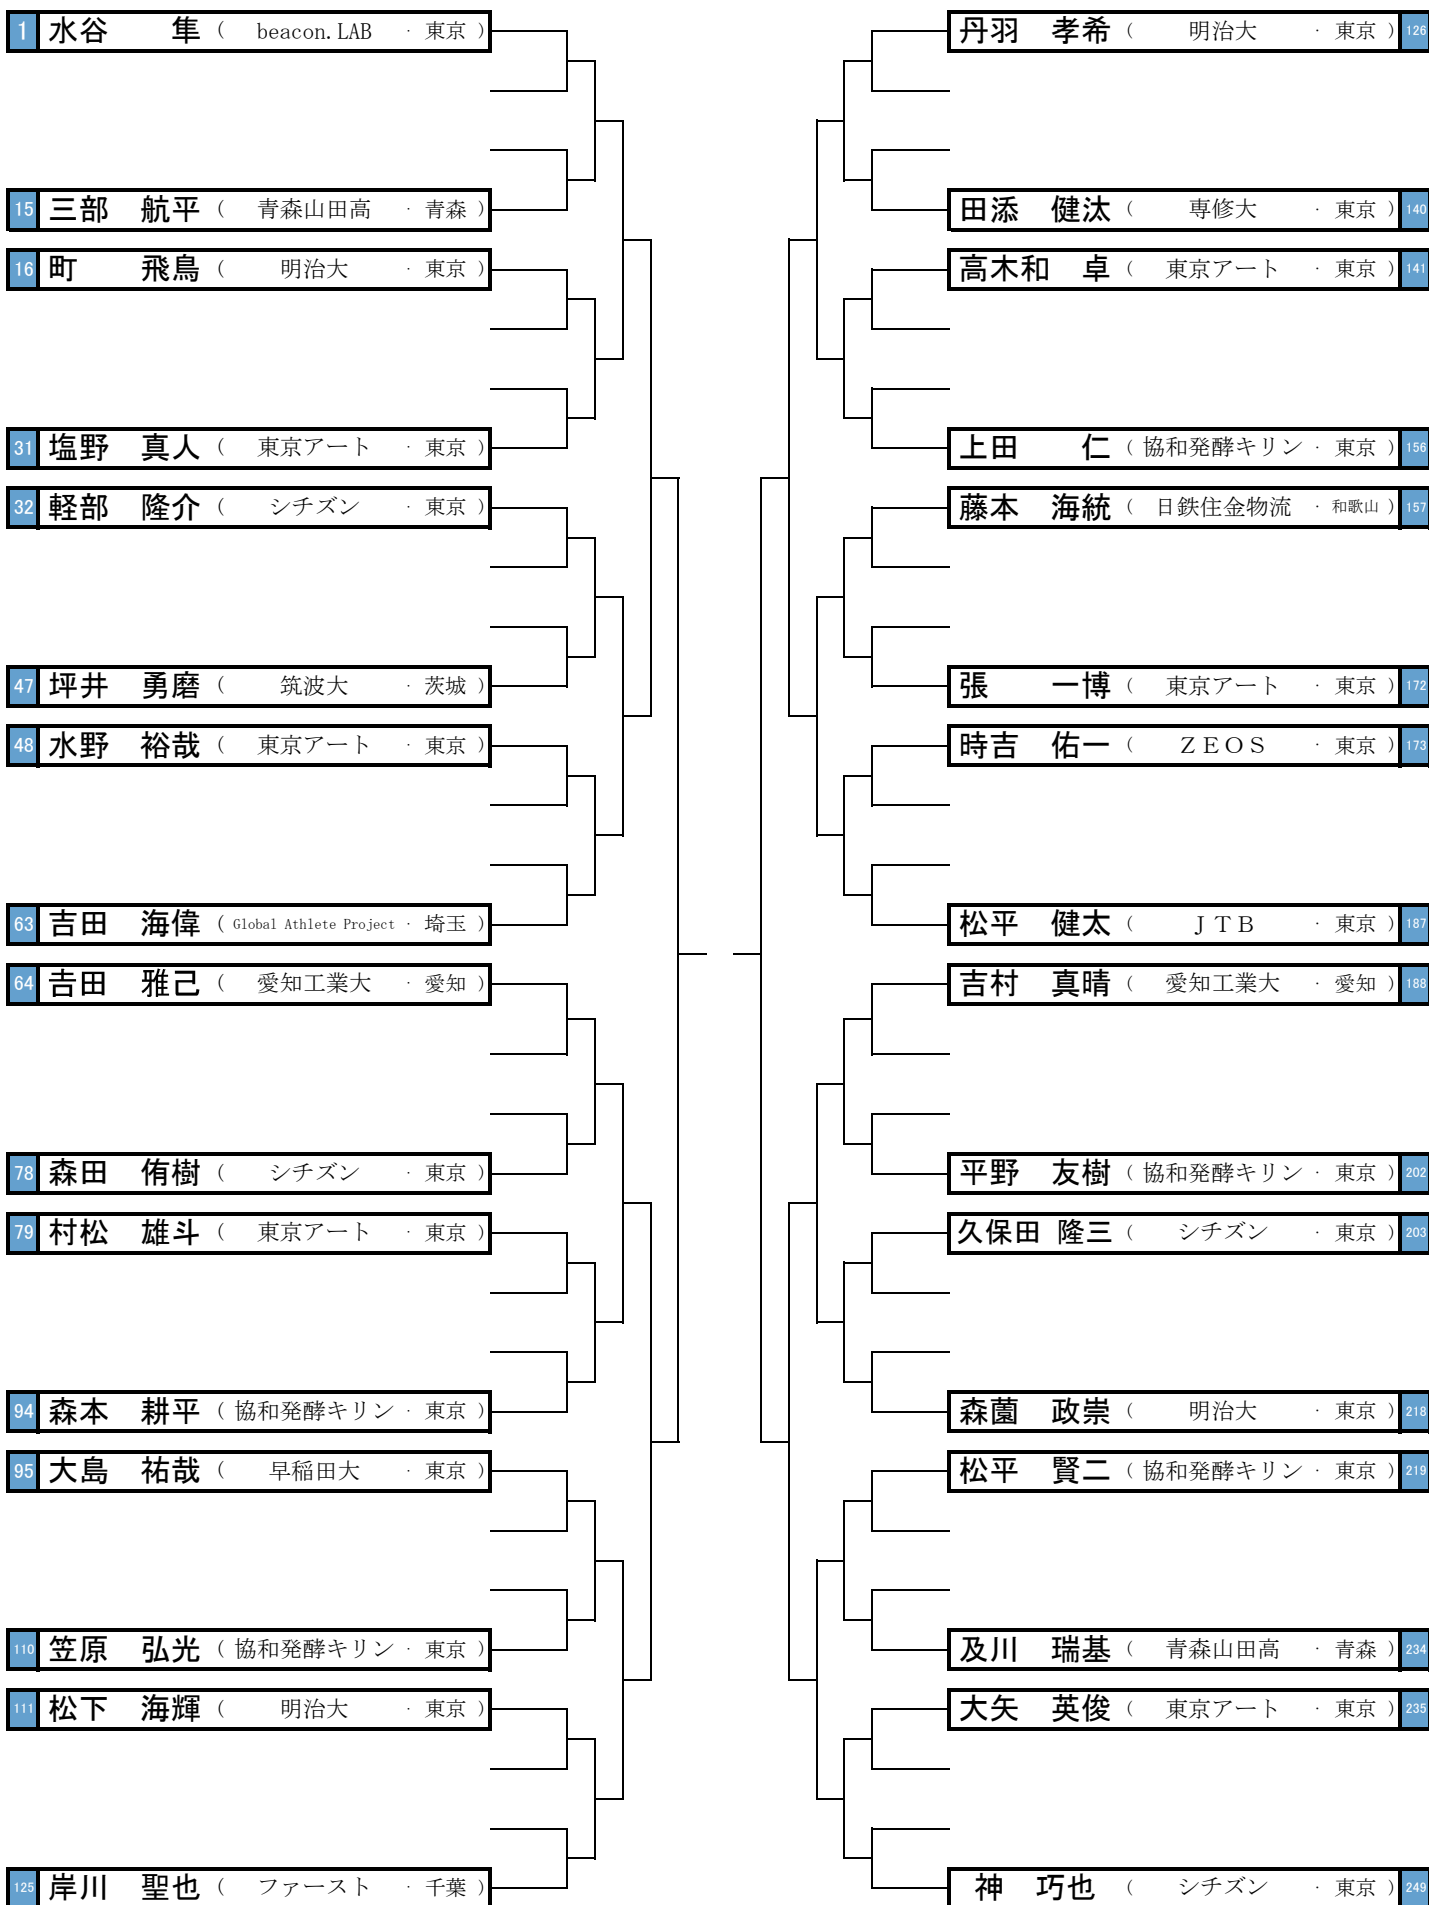

男子シングルス スーパーシード

平成28年1月11日(月)~17日(日)、於:東京体育館

女子シングルス スーパーシード

平成28年1月11日(月)~17日(日)、於:東京体育館

男子ダブルス スーパーシード

平成28年1月11日(月)~17日(日)、於:東京体育館

女子ダブルス スーパーシード

平成28年1月11日(月)~17日(日)、於:東京体育館

混合ダブルス シード

平成28年1月11日(月)~17日(日)、於:東京体育館

ジュニア男子シングルス スーパーシード

平成28年1月11日(月)~17日(日)、於:東京体育館

ジュニア女子シングルス スーパーシード

平成28年1月11日(月)~17日(日)、於:東京体育館