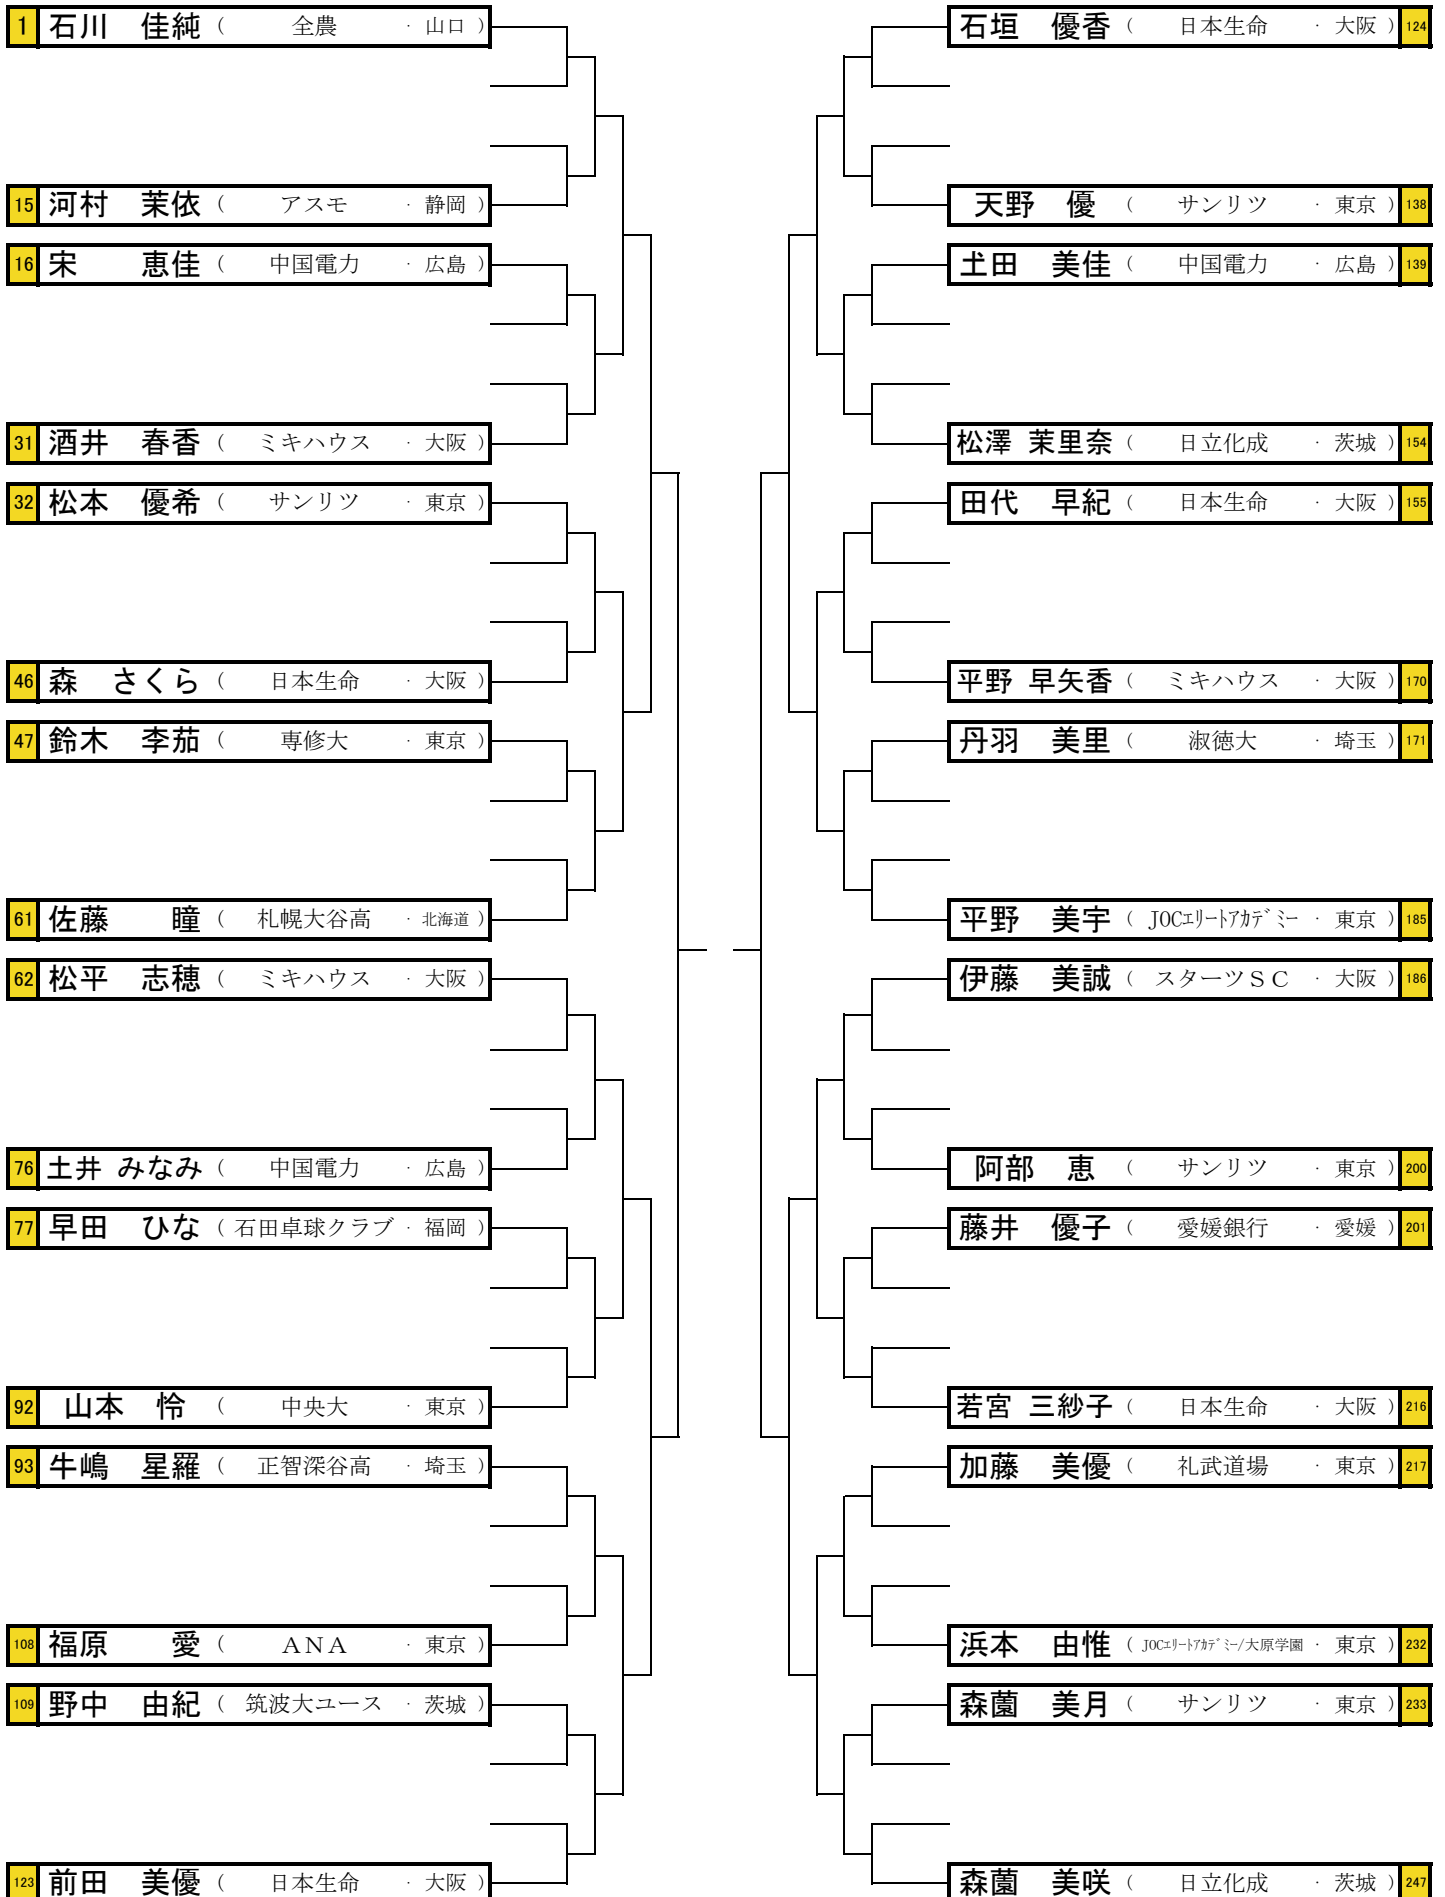

男子シングルス スーパーシード

平成28年1月11日(月)~17日(日)、於:東京体育館

女子シングルス スーパーシード

平成28年1月11日(月)~17日(日)、於:東京体育館

男子ダブルス スーパーシード

平成28年1月11日(月)~17日(日)、於:東京体育館

女子ダブルス スーパーシード

平成28年1月11日(月)~17日(日)、於:東京体育館

混合ダブルス シード

平成28年1月11日(月)~17日(日)、於:東京体育館

ジュニア男子シングルス スーパーシード

平成28年1月11日(月)~17日(日)、於:東京体育館

ジュニア女子シングルス スーパーシード

平成28年1月11日(月)~17日(日)、於:東京体育館