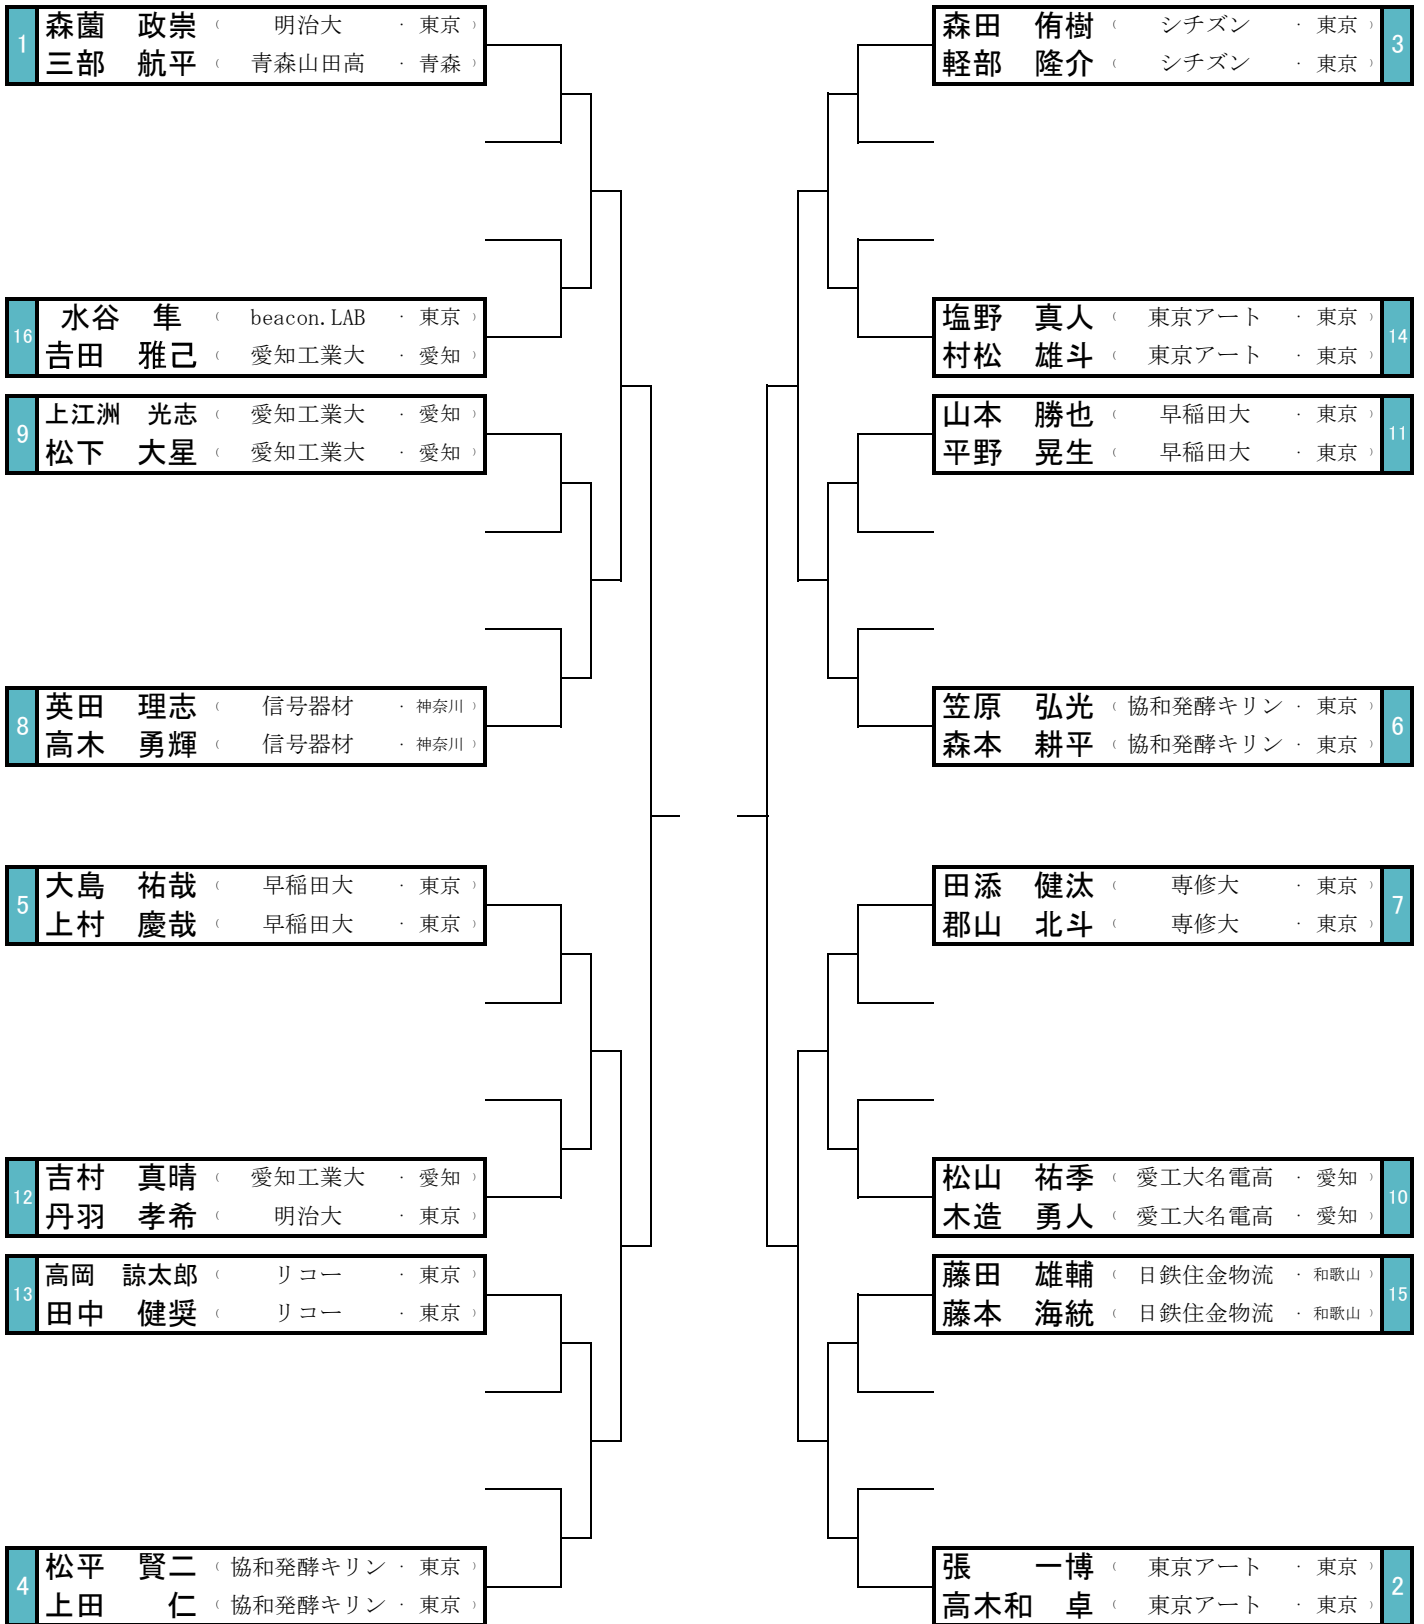

男子シングルス スーパーシード

平成28年1月11日(月)~17日(日)、於:東京体育館

女子シングルス スーパーシード

平成28年1月11日(月)~17日(日)、於:東京体育館

男子ダブルス スーパーシード

平成28年1月11日(月)~17日(日)、於:東京体育館

女子ダブルス スーパーシード

平成28年1月11日(月)~17日(日)、於:東京体育館

混合ダブルス シード

平成28年1月11日(月)~17日(日)、於:東京体育館

ジュニア男子シングルス スーパーシード

平成28年1月11日(月)~17日(日)、於:東京体育館

ジュニア女子シングルス スーパーシード

平成28年1月11日(月)~17日(日)、於:東京体育館