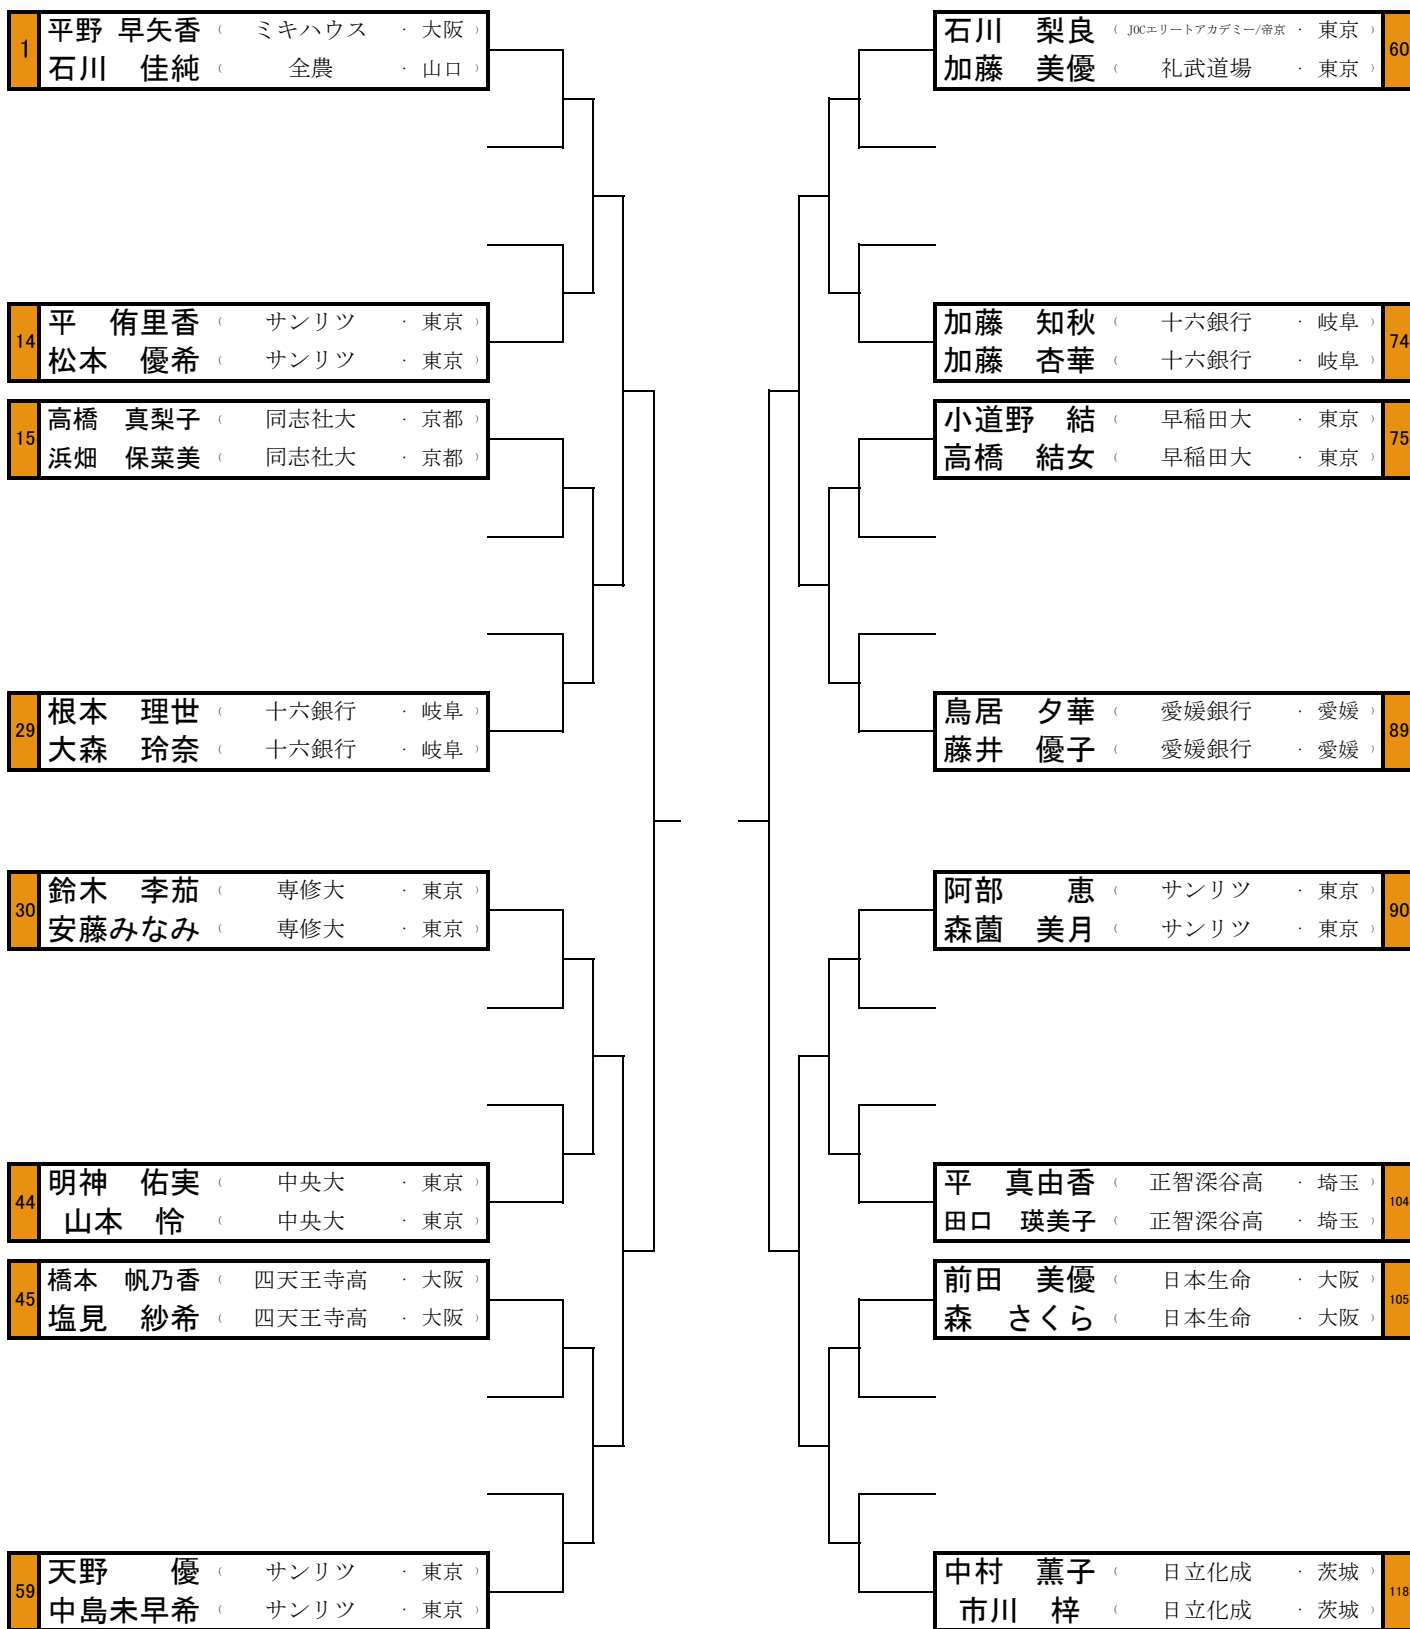

男子シングルス スーパーシード

平成28年1月11日(月)~17日(日)、於:東京体育館

女子シングルス スーパーシード

平成28年1月11日(月)~17日(日)、於:東京体育館

男子ダブルス スーパーシード

平成28年1月11日(月)~17日(日)、於:東京体育館

女子ダブルス スーパーシード

平成28年1月11日(月)~17日(日)、於:東京体育館

混合ダブルス シード

平成28年1月11日(月)~17日(日)、於:東京体育館

ジュニア男子シングルス スーパーシード

平成28年1月11日(月)~17日(日)、於:東京体育館

ジュニア女子シングルス スーパーシード

平成28年1月11日(月)~17日(日)、於:東京体育館