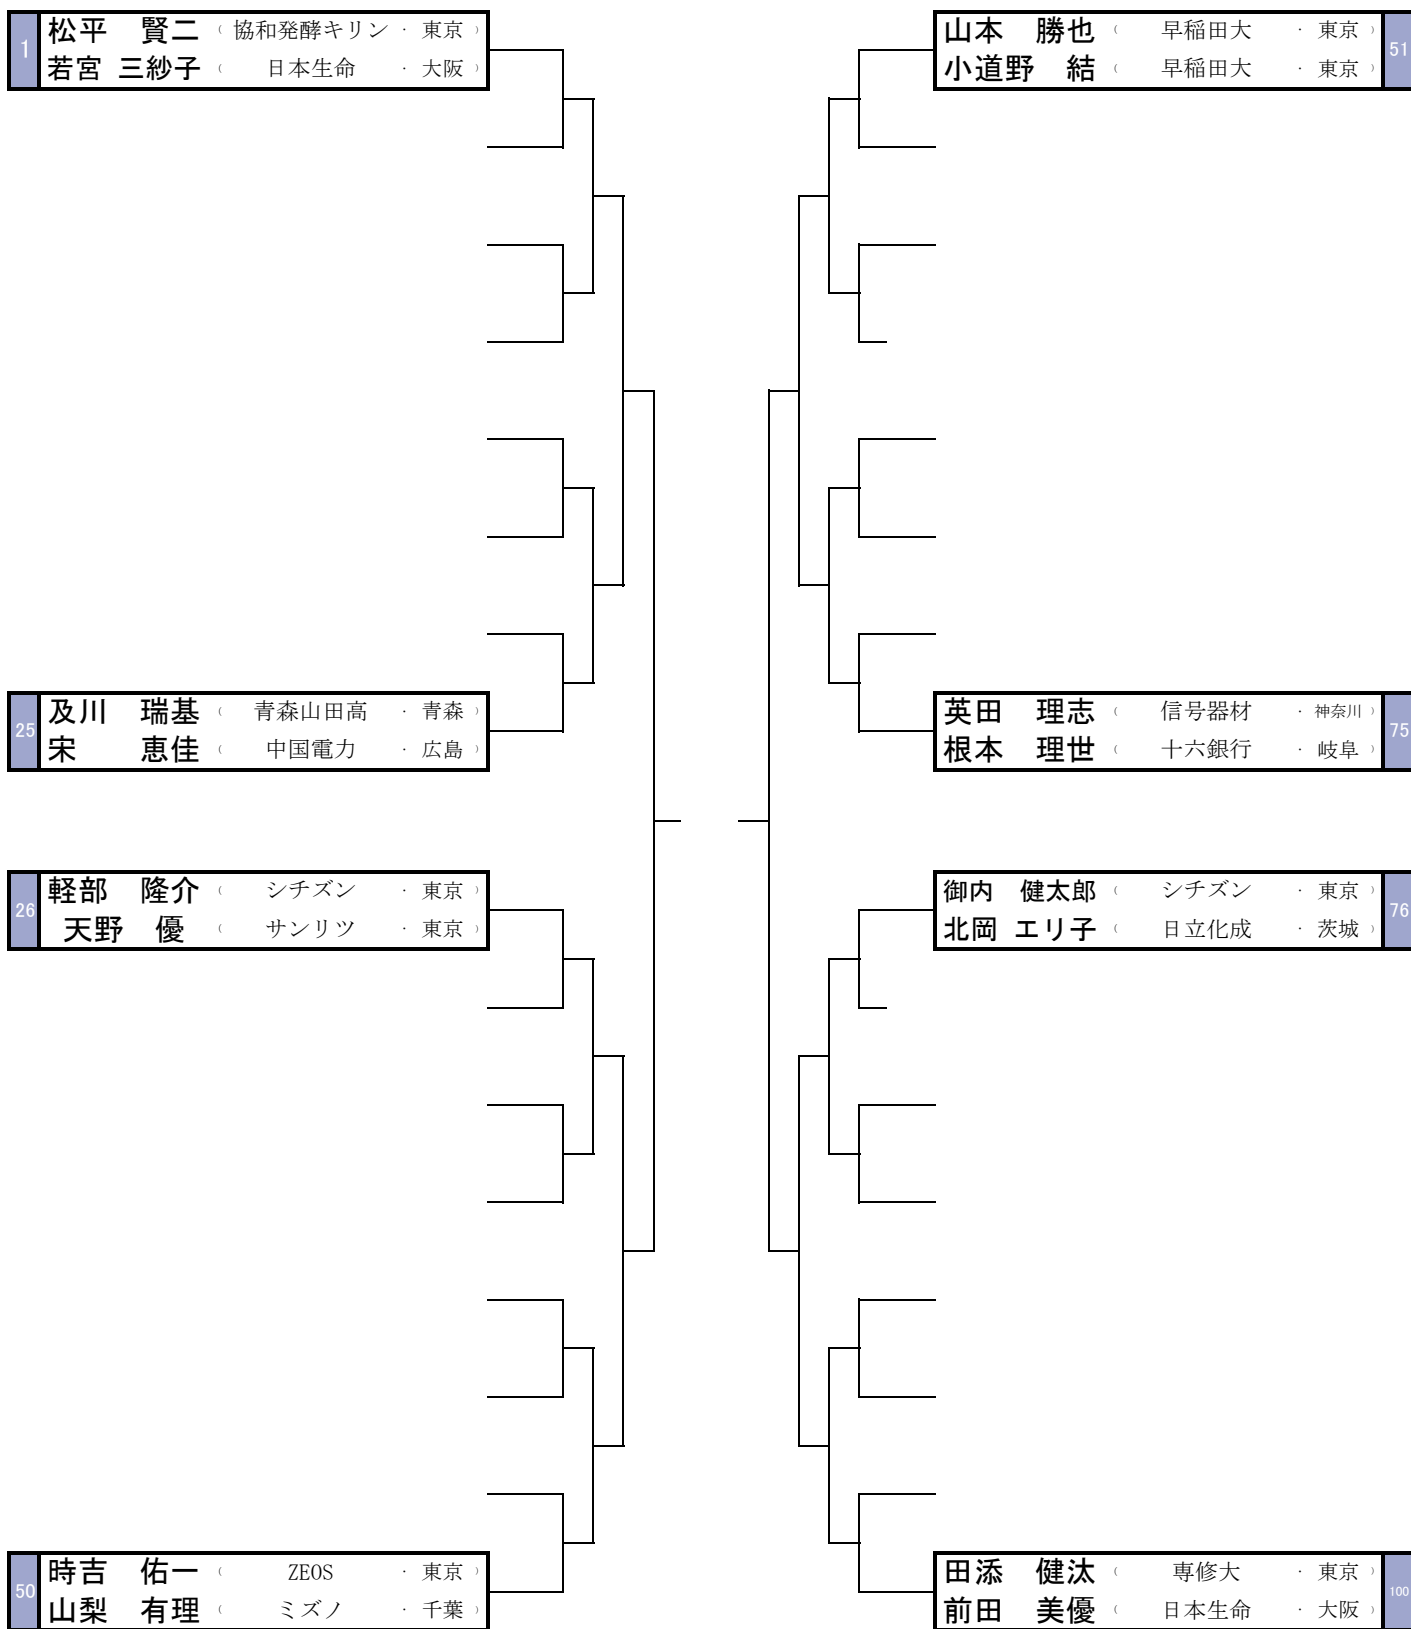

男子シングルス スーパーシード

平成28年1月11日(月)~17日(日)、於:東京体育館

女子シングルス スーパーシード

平成28年1月11日(月)~17日(日)、於:東京体育館

男子ダブルス スーパーシード

平成28年1月11日(月)~17日(日)、於:東京体育館

女子ダブルス スーパーシード

平成28年1月11日(月)~17日(日)、於:東京体育館

混合ダブルス シード

平成28年1月11日(月)~17日(日)、於:東京体育館

ジュニア男子シングルス スーパーシード

平成28年1月11日(月)~17日(日)、於:東京体育館

ジュニア女子シングルス スーパーシード

平成28年1月11日(月)~17日(日)、於:東京体育館